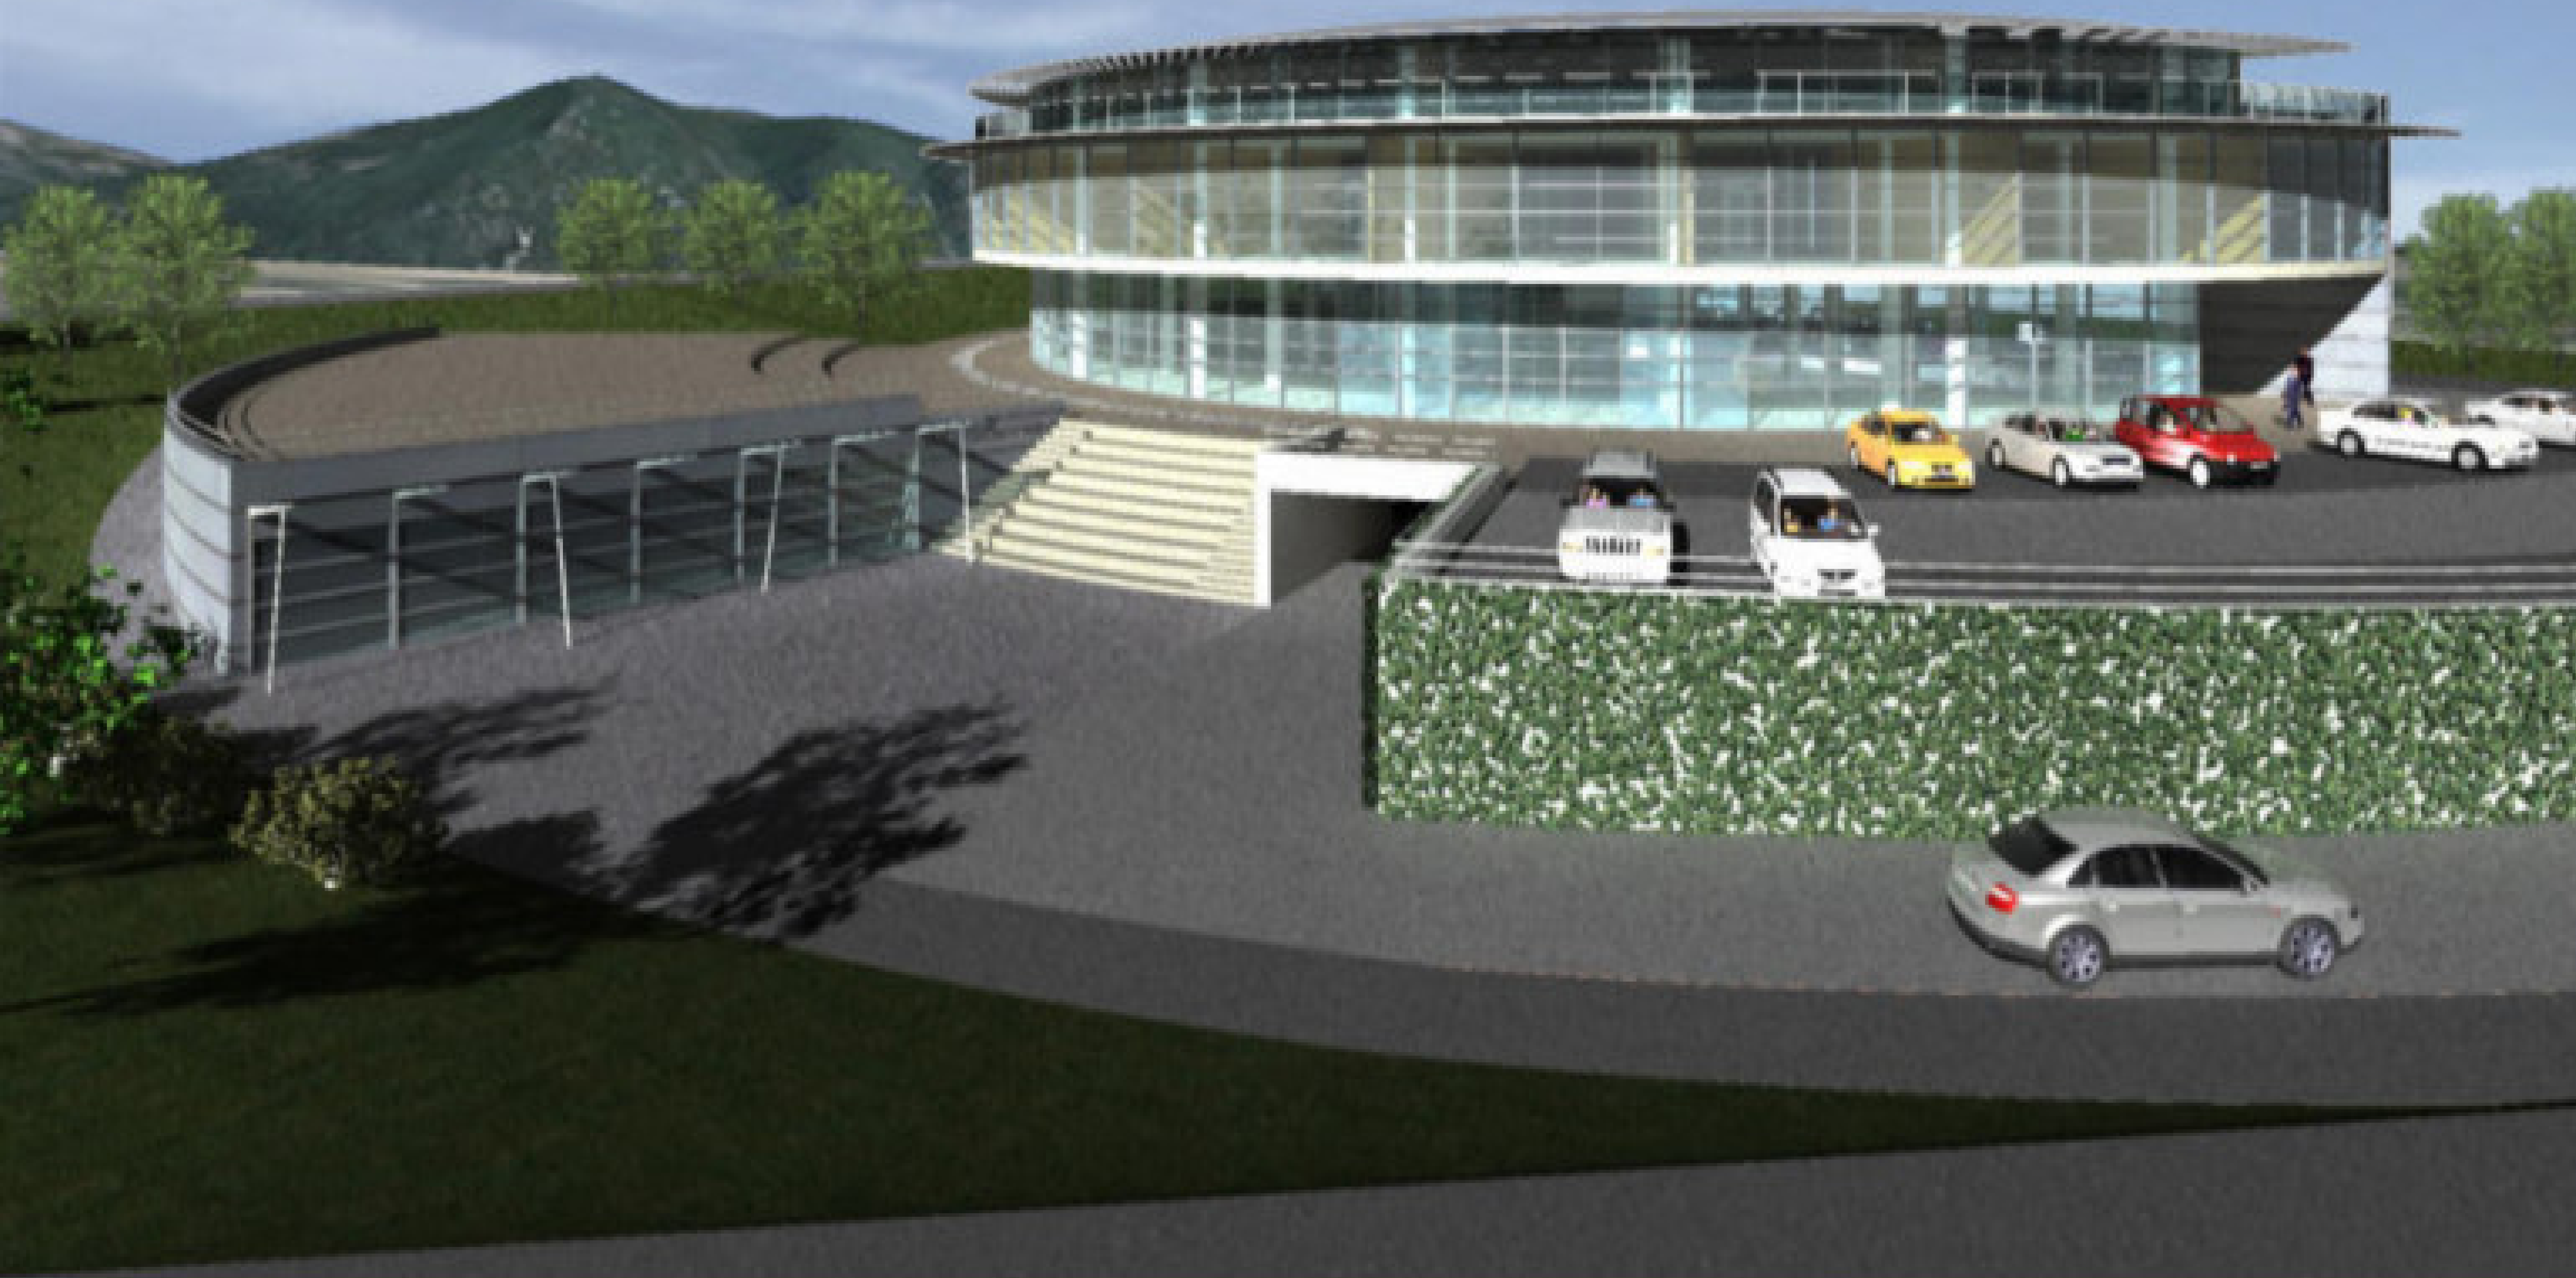

S.I.C. spa - Societa' Italiana Costruzioni
realizza
Complesso Direzionale e Commerciale
"Via Bramante"

Vico Della Fontanella, 18 - 05100 Terni

Tel: 0744/406743 - 406899 Fax: 0744/420678

soc.sic@libero.it